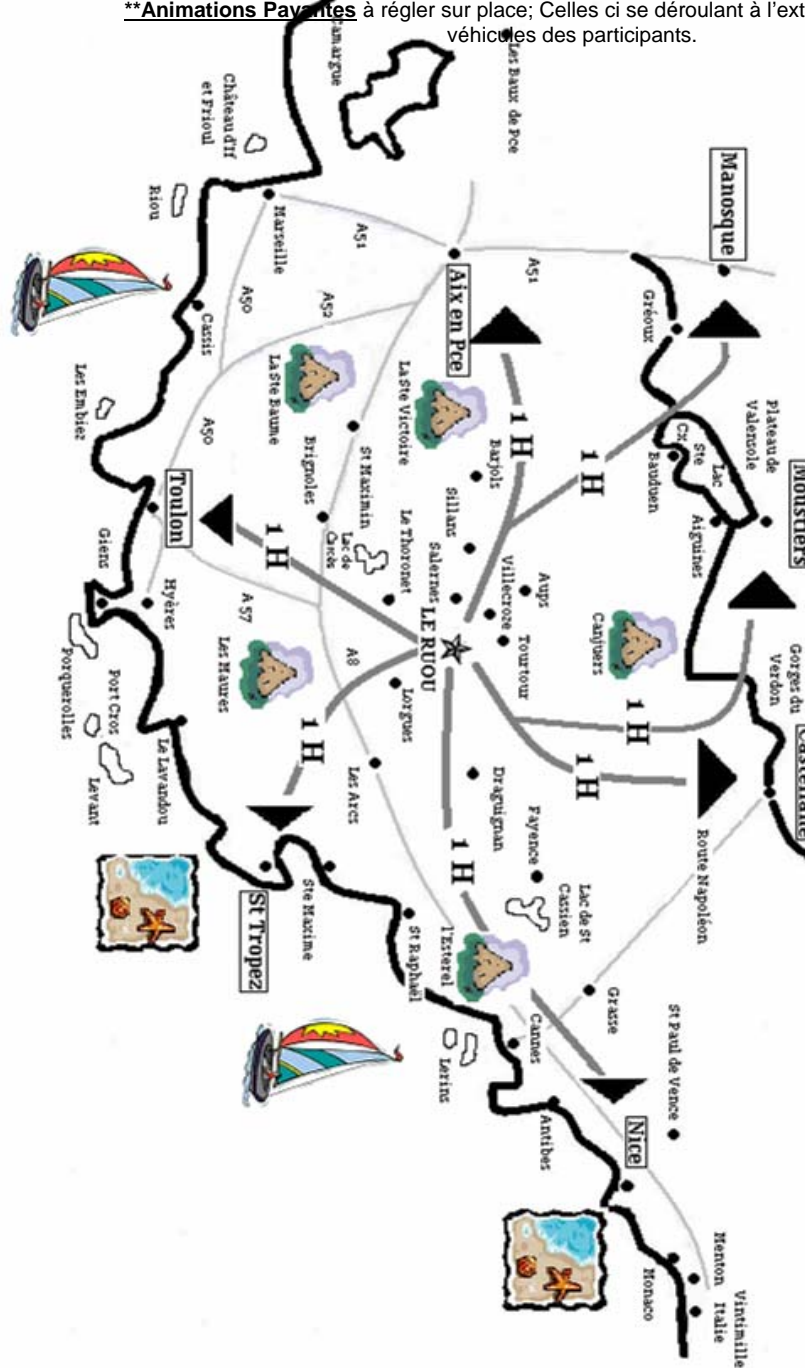

## PLANNING DES ANIMATIONS (du 26/06 au 28/08)

Programme « type » susceptible d'être modifié en fonction des animations du restaurant, de la météo, du nombre de participants, des disponibilités des amateurs et des guides.  
Merci de votre compréhension

	MATIN	APRES MIDI	SOIREE
DIMANCHE	9h30 Fitness 10h <b>Cueillette de Lavande &amp; Fusettes**</b>	<b>14h Tournoi de Pétanque**</b> 14h-17h « Lei Pitchouns » 17h-19h <i>Tournoi Sportif*</i>	<b>20h Crêpes Glaces Party**</b> 21h30 Karaoké
LUNDI	<b>8h30 Découverte de la Provence d'Hier et d'Aujourd'hui**</b> 9h30 Aquagym	<b>14h Accrobranches Parcours Aventure**</b> 14h-17h « Lei Pitchouns » 17h-19h <i>Tournoi Sportif*</i>	<b>21h Tournoi de Pétanque**</b>
MARDI	<b>9h Sortie Familiale Canoë (Basses Gorges du Verdon) avec pique nique**</b> 9h30 Fitness	14h-17h « Lei Pitchouns » 15h Nouvelle Star Academy 17h-19h <i>Tournoi Sportif*</i>	<b>19h30 Repas à Thème**</b> 21h30 Animation Musicale
MERCREDI	<b>8h Canyoning à la Journée**</b> 9h30 Aquagym	14h-17h « Lei Pitchouns » <b>15h30 Cueillette de Lavande &amp; Fusettes**</b> 17h-19h <i>Tournoi Sportif*</i>	21h Spectacle des Vacanciers 22h Soirée Disco
JEUDI	<b>9h Sortie Familiale Pédalo (Lac de Ste Croix - Grand Canyon) avec pique nique**</b> 9h30 Fitness	14h-17h « Lei Pitchouns » 17h-19h <i>Tournoi Sportif*</i>	<b>20h Crêpes Glaces Party**</b> <b>21h Grand Loto Familial**</b>
VENDREDI	8h <b>Rafting**</b> 9h30 Aquagym	14h-17h « Lei Pitchouns » 15h Jeux Piscine pour petits .....et grands 17h-19h <i>Tournoi Sportif*</i>	21h30 Soirée Disco
SAMEDI	Au revoir les anciens & à bientôt	Bonjour & Bienvenue aux Nouveaux	21h Réunion d'Information

Base idéale pour la découverte  
de la Côte d'Azur & du Verdon