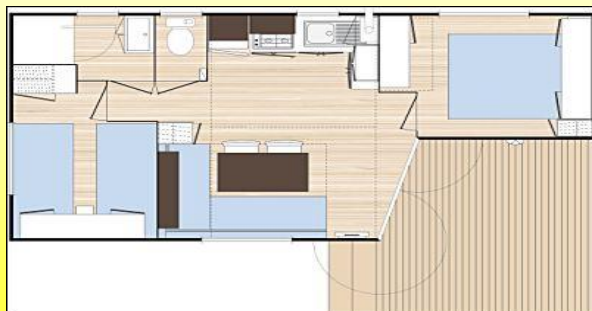

ZEN

Mobil-home 29m² - 2 chambres - 5 personnes
Terrasse Semi couverte 8.5m² - 2008

EQUIPEMENTS

- Vaisselle pour 5 personnes
- Réfrigérateur
- Micro-onde
- Cafetière
- Nécessaire de ménage sauf produits
- Couettes
- Oreillers
- Salon de jardin
- Séchoir à linge

OPTIONS

- Forfait ménage final 80€
- Drap jetable 8€ / lit

- Salle de séjour avec table
- Chambre 1: 1 lit 140x190
- Chambre 2: 2 lits 80x190
- Cuisine
- Salle de bain avec cabine de douche
- WC séparés