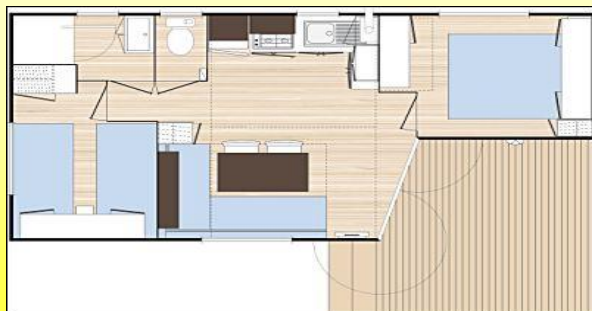

ZEN

Mobil-home 29m² - 2 chambres - 5 personnes
Terrasse Semi couverte 8.5m² - 2008

EQUIPEMENTS

- Vaisselle pour 5 personnes
- Réfrigérateur
- Micro-onde
- Cafetière
- Nécessaire de ménage sauf produits
- Couettes
- Oreillers
- Salon de jardin
- Séchoir à linge

OPTIONS

- Forfait ménage final 80€
- Drap jetable 8€ / lit

- Salle de séjour avec table
- Chambre 1: 1 lit 140x190
- Chambre 2: 2 lits 80x190
- Cuisine
- Salle de bain avec cabine de douche
- WC séparés